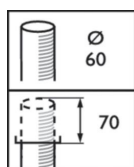

CANDELABRE CHARM

Puissance	23,5W
Tension	220-240V
Angle de diffusion	360°
Flux lumineux	2400 lm
Indice de protection	IP66
Température de la couleur	3000K
Indice de résistance aux chocs	IK10
Longueur	529 mm
Largeur	556 mm
IRC	80
Durée de vie	50'000 heures
Température ambiante	-40 °C à +50 °C
Montage	Sur mât
Dimmable	Non / DALI
Garantie	5 ans