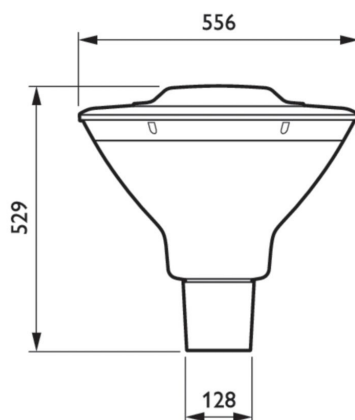

CANDELABRE CHARM

Puissance	23,5W
Tension	220-240V
Angle de diffusion	360°
Flux lumineux	2400 lm
Indice de protection	IP66
Température de la couleur	3000K
Indice de résistance aux chocs	IK10
Longueur	529 mm
Largeur	556 mm
IRC	80
Durée de vie	50'000 heures
Température ambiante	-40 °C à +50 °C
Montage	Sur mât
Dimmable	Non / DALI
Garantie	5 ans